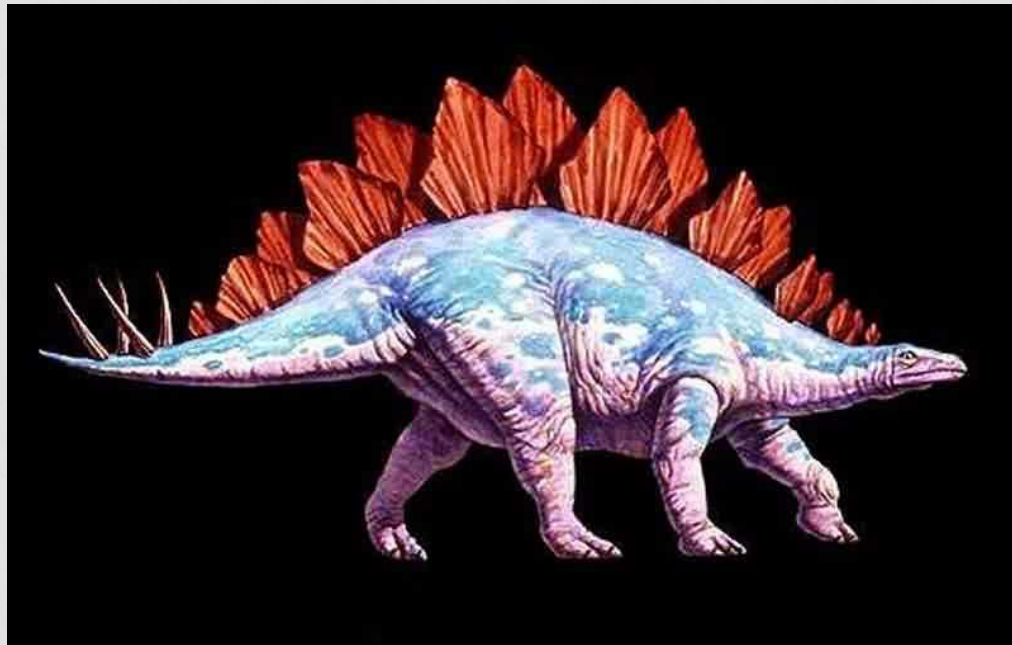

RISAEDLUR/DINOSAUR-US

HAUKUR BRAGI FJALARSSON
2.AG

ÞÓRSEÐLA/BRACHIOSAURUS

- Þórseðla er stærsta dýr sem hefur gengið á Jörðinni
- Hún var jurtaæta
- Hún notaði langan háls til að borða laufblöð

KAMBEÐLA/STEGOSAURUS

- Kambeðlan var jurtaæta
- Hún var með kamba til að verja sig
- Hún hafði öflugan hala og notaði hann til að verja sig

GRAMEÐLA/T REX

- Grameðlan er stærsta kjötæta sem hefur stígið fæti á jörðina
- Hver tönn var 18 cm á lengd
- Grameðlan gekk á tveimur fótum
- Hún var á hæð við 2 hæða hús

NASHYRNINGSEÐLA/TRICERATOPS

- Nashyrningseðlan var jurtaæta sem lifði á grófgerðum plöntum
- Hún er þekktust fyrir hornin sem voru þrjú
- Með þeim gat eðlan varið sig fyrir öðrum dýrum.